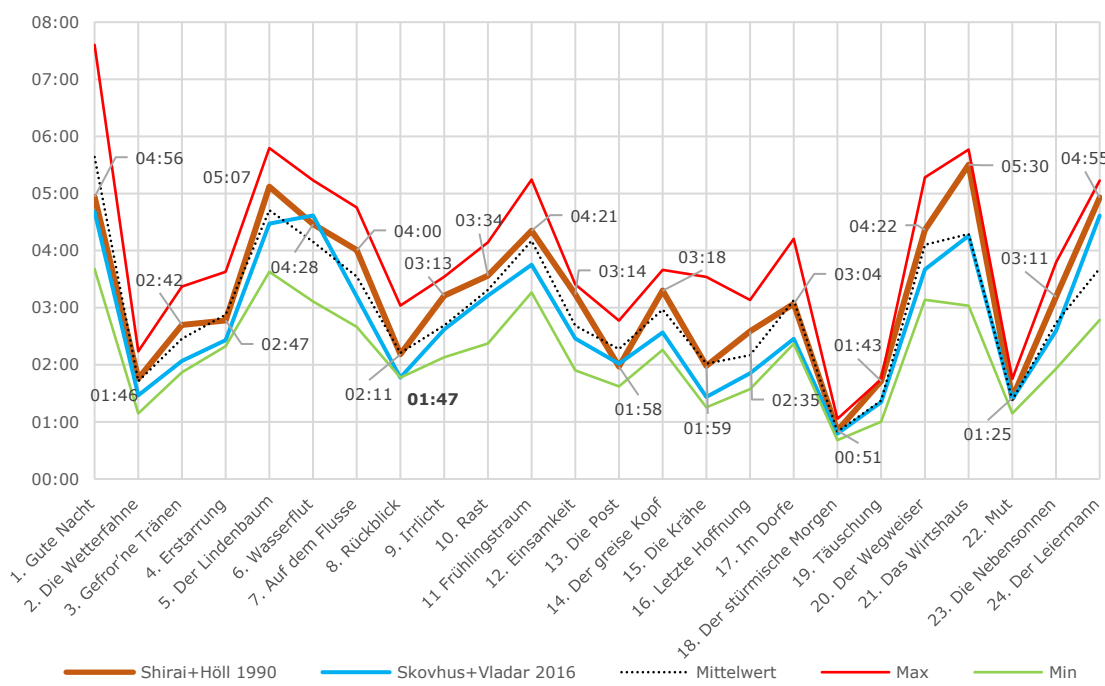

# a. Shirai+Höll 1990 / Moll+Garben 1982

b. Shirai+Höll 1990 / Skovhus+Vladar 2016