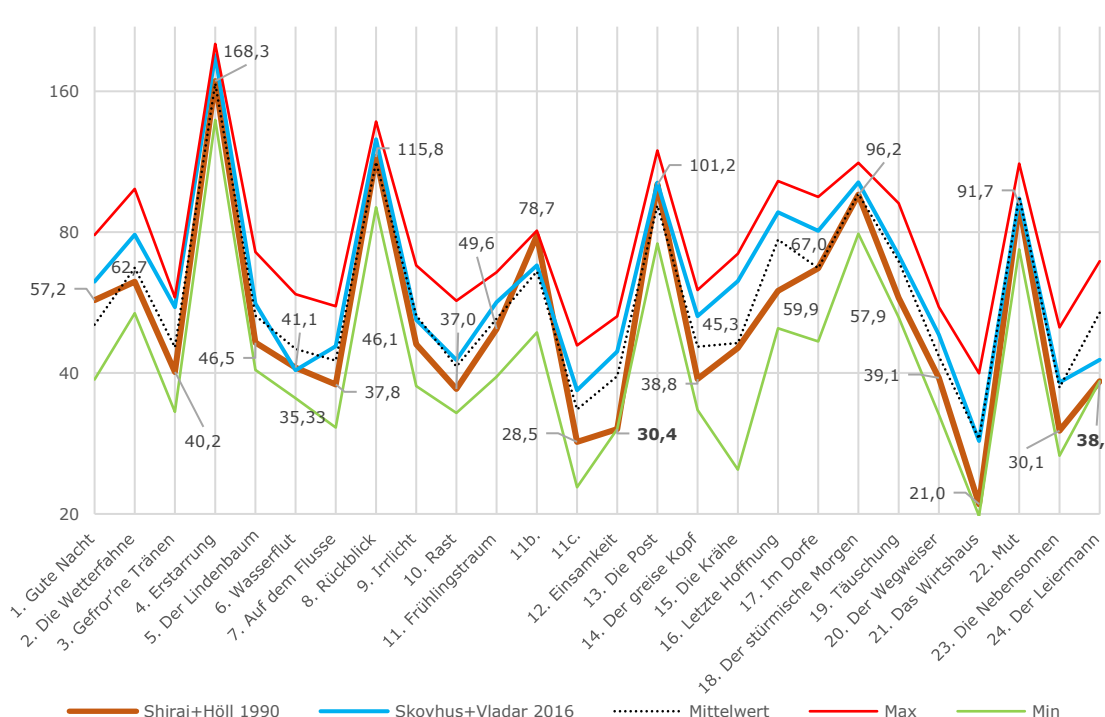

# a. Shirai+Höll 1990 / Moll+Garben 1982

b. Shirai+Höll 1990 / Skovhus+Vladar 2016