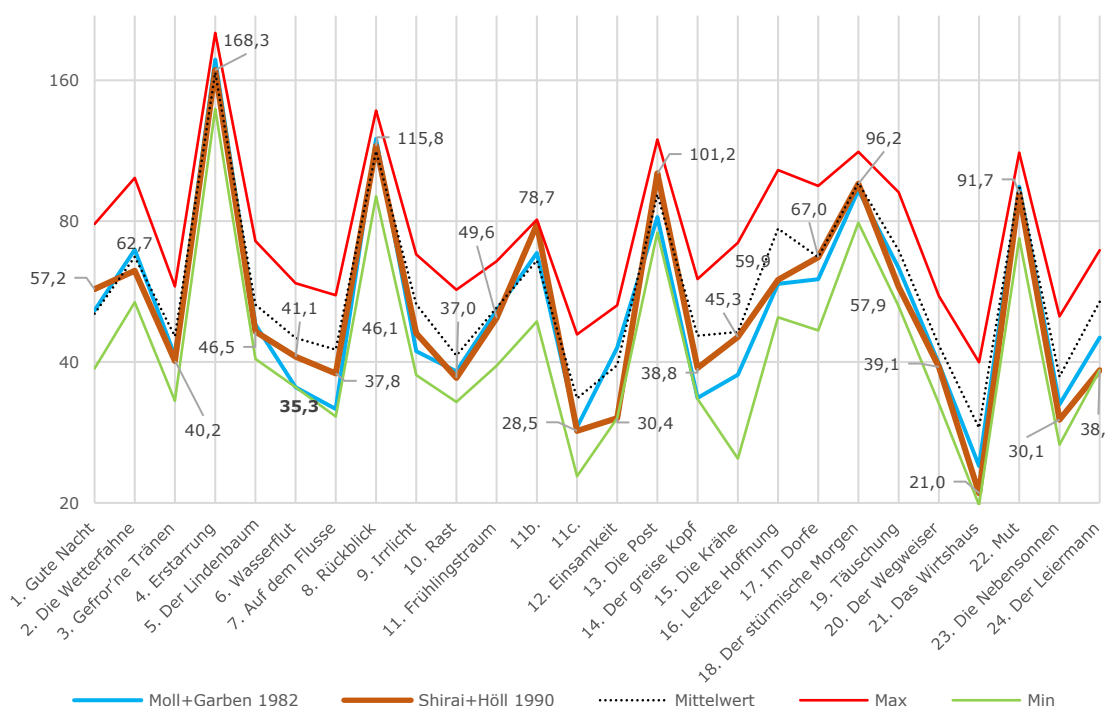

# a. Shirai+Höll 1990 / Moll+Garben 1982

b. Shirai+Höll 1990 / Skovhus+Vladar 2016