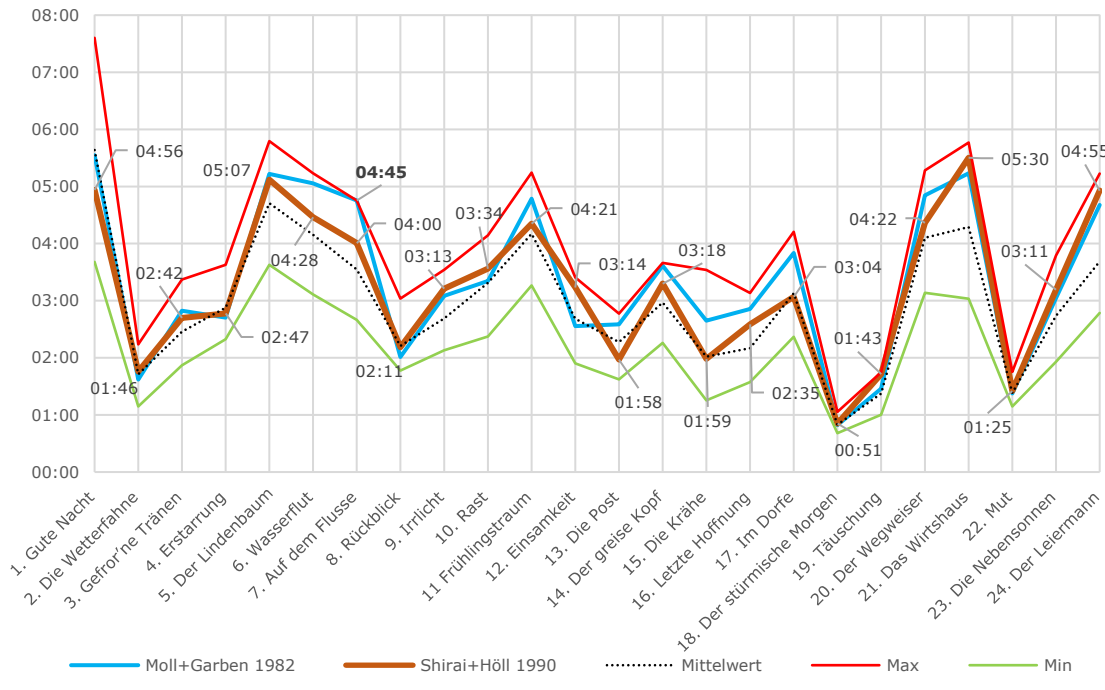

# a. Shirai+Höll 1990 / Moll+Garben 1982

b. Shirai+Höll 1990 / Skovhus+Vladar 2016